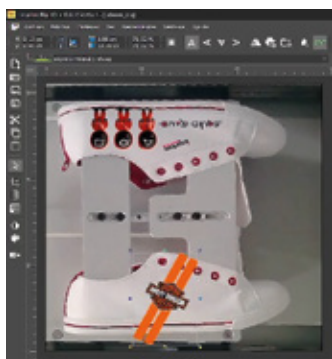

**MINI  
BABY  
SHOES**

**imprimo**  
Superwide digital printers

**LA PRIMERA IMPRESORA  
DE ZAPATOS DEL MERCADO**

# MINIBABY SHOES

Se trata de la primera impresora de sneakers del mercado. Esta máquina permite la impresión directa de objetos sobre las zapatillas sin ningún tratamiento, con gran durabilidad y un coste muy bajo

Con la Minibaby Shoes se puede personalizar todo tipo de calzado con tintas de alta adherencia y flexibilidad, salvando los desniveles gracias a la tecnología HS exclusiva de Imprimo.

## CARACTERÍSTICAS

-  Sistema CCP y Tecnología HS
-  3-5 minutos de impresión
-  RIP Imprimo

-  8cm de altura
-  1400x1200 dpi
-  45x50cm

La Minibaby Shoes se destaca del resto de impresoras por el sistema de posicionamiento a tiempo real CCP (Control Camara Position) con el que se puede ver en todo momento a tiempo real la ubicación de la imagen y la impresión. A su vez, también viene incorporada con la Tecnología HS con la que se puede imprimir sobre desniveles de hasta 2cm, dos tecnologías exclusivas de Imprimo que revolucionan la personalización de las zapatillas.