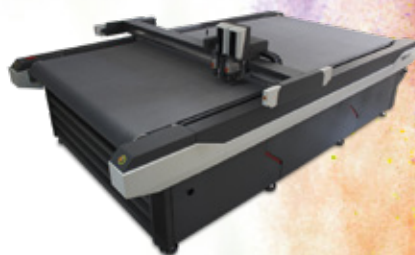

**SUPER
CUTTER**

imprimo
Superwide digital printers

**UNA SOLUCION
PERFECTA DE CORTE
Y FRESADO**

SUPERCUTTER

Se trata de una mesa de corte plana capaz de cortar infinidad de materiales tales como papel, vinilo, cartón ondulado, PVC espumado, foam, nido de abeja, cuero sintético o acrílico, dibond y madera con la herramienta opcional de fresado.

Todo ello con una gran precisión y velocidad lo que la convierte en la solución ideal para producción de expositores, packaging, etiquetas, adhesivos y rotulación.

CARACTERÍSTICAS

 Cabezal multifuncional

 Conveyor

 250x160cm (300x200 opcional)

 Soporte para bobinas

 9,5KW

 Hasta 50mm

 300-1600 mm/s

La Supercutter es una mesa de corte de 250x160cm que cuenta con dos slots para herramientas y una cámara CCD para el reconocimiento de opos. El cabezal multifuncional permite intercambiar las diferentes herramientas para cortar los diversos materiales.

Cuchilla oscilante

Corte circular

Semicorte

Rotativo de arrastre

rimo
wide digital printers

ESPECIFICACIONES

Área de corte	2500x1600mm
Cabezal multifunción	Cuchilla oscilante, hendido, fresado, CCD, plotter, etc
Velocidad de corte	300-1600 mm/s dependiendo del material
Grueso del corte	Hasta 50 mm dependiendo del material
Método de absorción	Bomba de vacío
Modo de alimentación	Conveyor
Precisión	0,01mm
Interfaz	Puerto Ethernet
Panel de control	Pantalla táctil de 7 pulgadas
Sistema de control	Servomotor
Potencia de la bomba	7,5KW
Potencia fija total	9,5KW
Condiciones ambientales	Tem : 0°C ~ 35°C Humedad : 35% ~ 80%
Medidas	3890x130mm