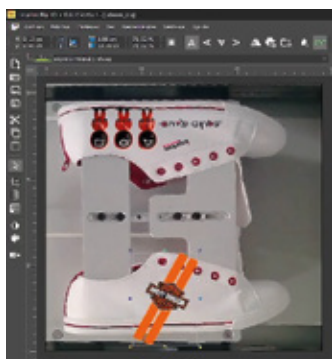

**MINI
BABY
SHOES**

imprimo
Superwide digital printers

**LA PRIMA STAMPANTE
UV LED PER SCARPE SUL MERCATO**

MINIBABY SHOES

Si tratta della prima stampante UV LED per scarpe da ginnastica sul mercato. Questa macchina consente la stampa diretta sulle scarpe senza alcun trattamento, con una grande durata e un costo molto basso. Con le Minibaby Shoes è possibile personalizzare tutti i tipi di calzature con inchiostri altamente aderenti e flessibili, superando le irregolarità grazie all'esclusiva tecnologia HS di Imprimo

CARATTERISTICHE

-  Sistema CCP e Tecnologia HS
-  3-5 minuti di tempo di stampa
-  RIP Imprimo

-  Altezza di stampa 8 cm
-  1400x1200 dpi
-  45x50cm

La Minibaby Shoes si distingue dalle altre stampanti grazie al sistema CCP (Camera Position Control) che in tempo reale, consente di vedere in ogni momento la posizione dell'immagine e della stampa. Inoltre è dotata della tecnologia HS che consente di stampare su irregolarità fino a 2 cm, due tecnologie esclusive di Imprimo che rivoluzionano la personalizzazione delle scarpe.

imprimo
Super

SUPPORTI

Il nuovo design della nostra stampante comprende un'altezza maggiore e un nuovo supporto a slitta che potenzialmente migliora la precisione di stampa e i risultati.

ESEMPI

rimo
wide digital printers

SPECIFICHE

Area di stampa	45x50cm
Altezza di stampa	8cm
Teste di stampa	4 teste di stampa piezoelettriche a goccia variabile
Colori	CMYK + bianco + vernice
Tipo di inchiostro	LED UV con elevata adesione e flessibilità
Lampade	Raffreddate ad aria
Tecnologie	Tecnologia HS e Sistema CCP
Tecnologia di stampa	Micro piezo on demand UV LED
RIP Software	incluso
PC	incluso
Risoluzione	1400x1200 dpi
Alimentazione	50/60hz 220v (10%)>14amp
Peso	400kg
Sicurezza	Certificazione CE
Dimensioni	150x80x128cm